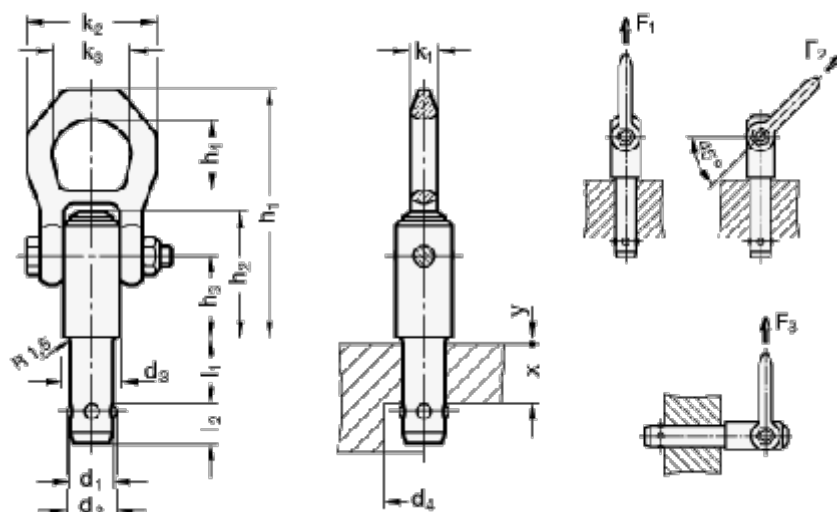

Varenummer: 2011301235NI
 Beskrivelse: E+G Løfte stift i rustfast stål,
 GN 1130-12-35-NI

Mål

d1	= 12	h4	= 27	y = 1.5
d2	= 14.2	l1	= 35	
d3	= 21.5	l2	= 11	
d4	= 14.7	k1	= 11	
F1/F2/F3 kraf i kN	= 3,5/3,2/2,8	k2	= 49	
h1	= 87.5	k3	= 30	
h2	= 38.5	Vægt (g)	= 258	
h3	= 25.7	x	= 20	